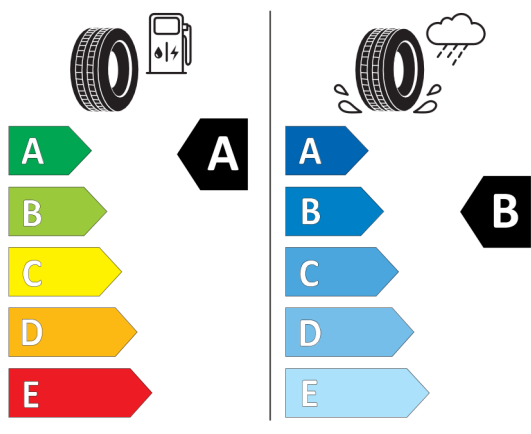

Štítky pneumatík identické pre prednú i zadnú nápravu

Continental 0358181

205/60 R 16 92 H C1

Hankook 1025238

205/60R16 92 H C1

2020/740

2020/740

*Vzhľadom k špecifikám výroby vozidiel zobrazujeme viac štítkov.